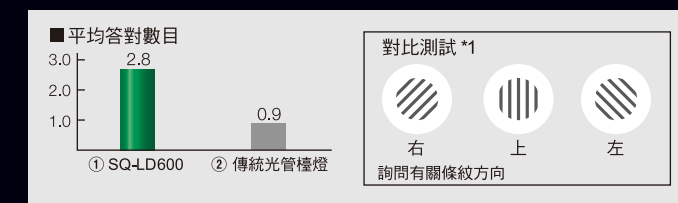

環保安全

Panasonic LED 檯燈合乎 EU 歐盟標準，不含對環境有害物質如鉛、水銀等。

Panasonic “Easier to Read”  
LED 檯燈

日本北里大學進行實驗測試，透過比較傳統光管檯燈與 Panasonic LED 檯燈，證實 Panasonic LED 檯燈較能提高閱讀效率。

日本北里大學  
Dr. Tomoya Handa

使用 Panasonic LED 檯燈，紙張與文字的對比度增強，閱讀時更容易。

測試 1 使用 Panasonic SQ-LD600 檯燈的測試對象易辨認條紋方向。

■ 測試準則

- [ 測試對象 ] 30 人 (60-70 歲)
- [ 光照情況 ] ① SQ-LD600 ② 傳統光管檯燈
- [ 測試方法 ] 辨別白紙上條紋方向  
空間頻率: 18 cpd 對比度: 6%
- [ 評分標準 ] 五條題目中答對的數目 \*1 其中一張測試圖像

相關型號: SQ-LD600

Panasonic “Easier to Read” LED 檯燈，擁有充足的照明光線，能均勻地照射較大的範圍。