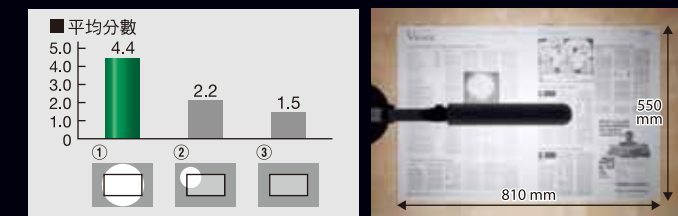

■ 測試準則

- [測試對象] 30 人
- [光照情況] ① 一般照明 + SQ-LD520 (Panasonic LED 檯燈) ② 一般照明 + 有限光分佈的檯燈 ③ 只有一般照明 (200 lx)
- [測試方法] 在 3 種光照情況下閱讀報紙 40 分鐘
- [評分標準] 五等級 (主觀評分)

相關型號: SQ-LD520, SQ-LC520, SQ-LD600, SQ-LD220

* 此頁之資料為日本北里大學 Dr. Tomoya Handa 對 Panasonic 傳統光管檯燈與 LED 檯燈之測試結果。

SQ-LE530 Halo - An All-round LED

LED 光源壽命長達 40,000 小時

燈罩開合，自動轉換燈光顏色

全新