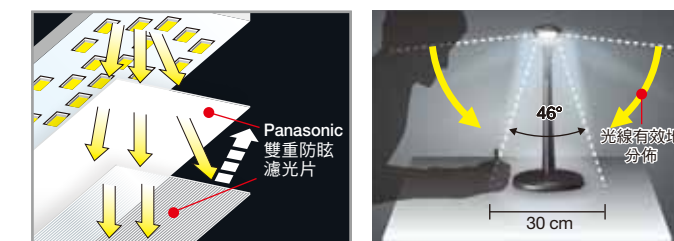

#### 足夠光度

燈頭配備 72 個明亮的 LED 燈，能照亮更大的範圍，令物件更清晰。配合濾光片，能阻隔眩光，有助光線有效分佈。(當檯燈距離檯面 35 厘米，能維持光度約 1200lx)