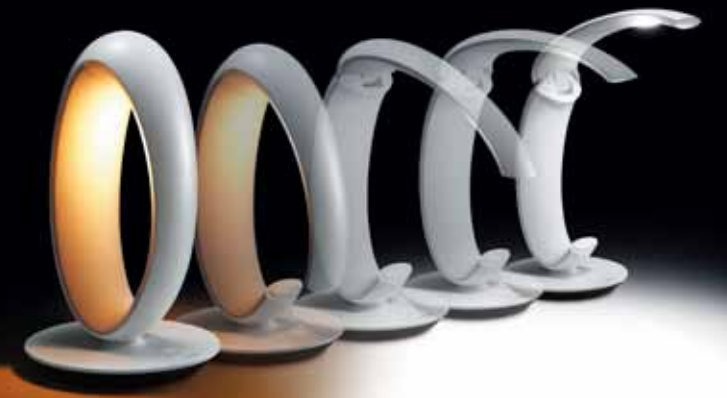

Open Size: 594mm x 210mm

Final Size: 99mm x 210mm

Panasonic

Panasonic  
「護目佳」  
LED 檯燈

Panasonic「護目佳」LED 檯燈

明亮  
光線

把周圍四散的光線，集中到應照射的範圍，令光線更集中、明亮、不刺眼。

均勻  
光線