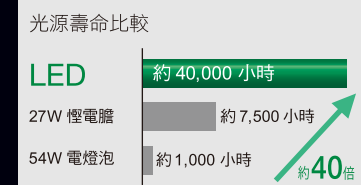

Open Size: 594mm x 210mm

Final Size: 99mm x 210mm

Panasonic

Panasonic  
「護目佳」  
LED 檯燈

Panasonic「護目佳」LED 檯燈

明亮  
光線

把周圍四散的光線，集中到應照射的範圍，令光線更集中、明亮、不刺眼。

均勻  
光線

由 Panasonic 研發的配光技術，令光線舒適柔和、均勻分佈。

自然  
光線

具高顯色性 (Ra≥83)，能提供接近自然光的光線，顯示事物的原色。令書本、雜誌上的圖像更真實、生動和自然。

有效防止傳統 LED 光源產生多重陰影問題，長時間閱讀、工作，也不使眼睛容易疲勞。

長壽耐用

LED 檯燈壽命長達約 10 年  
40,000 小時: 10 小時 / 日  
20,000 小時: 5 小時 / 日