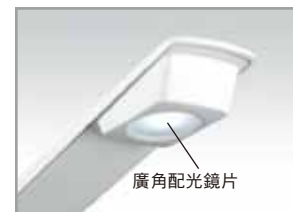

#### 廣灑光線分佈

檯燈的光線能覆蓋直徑 50 厘米及維持 150lx 或更高的光度。